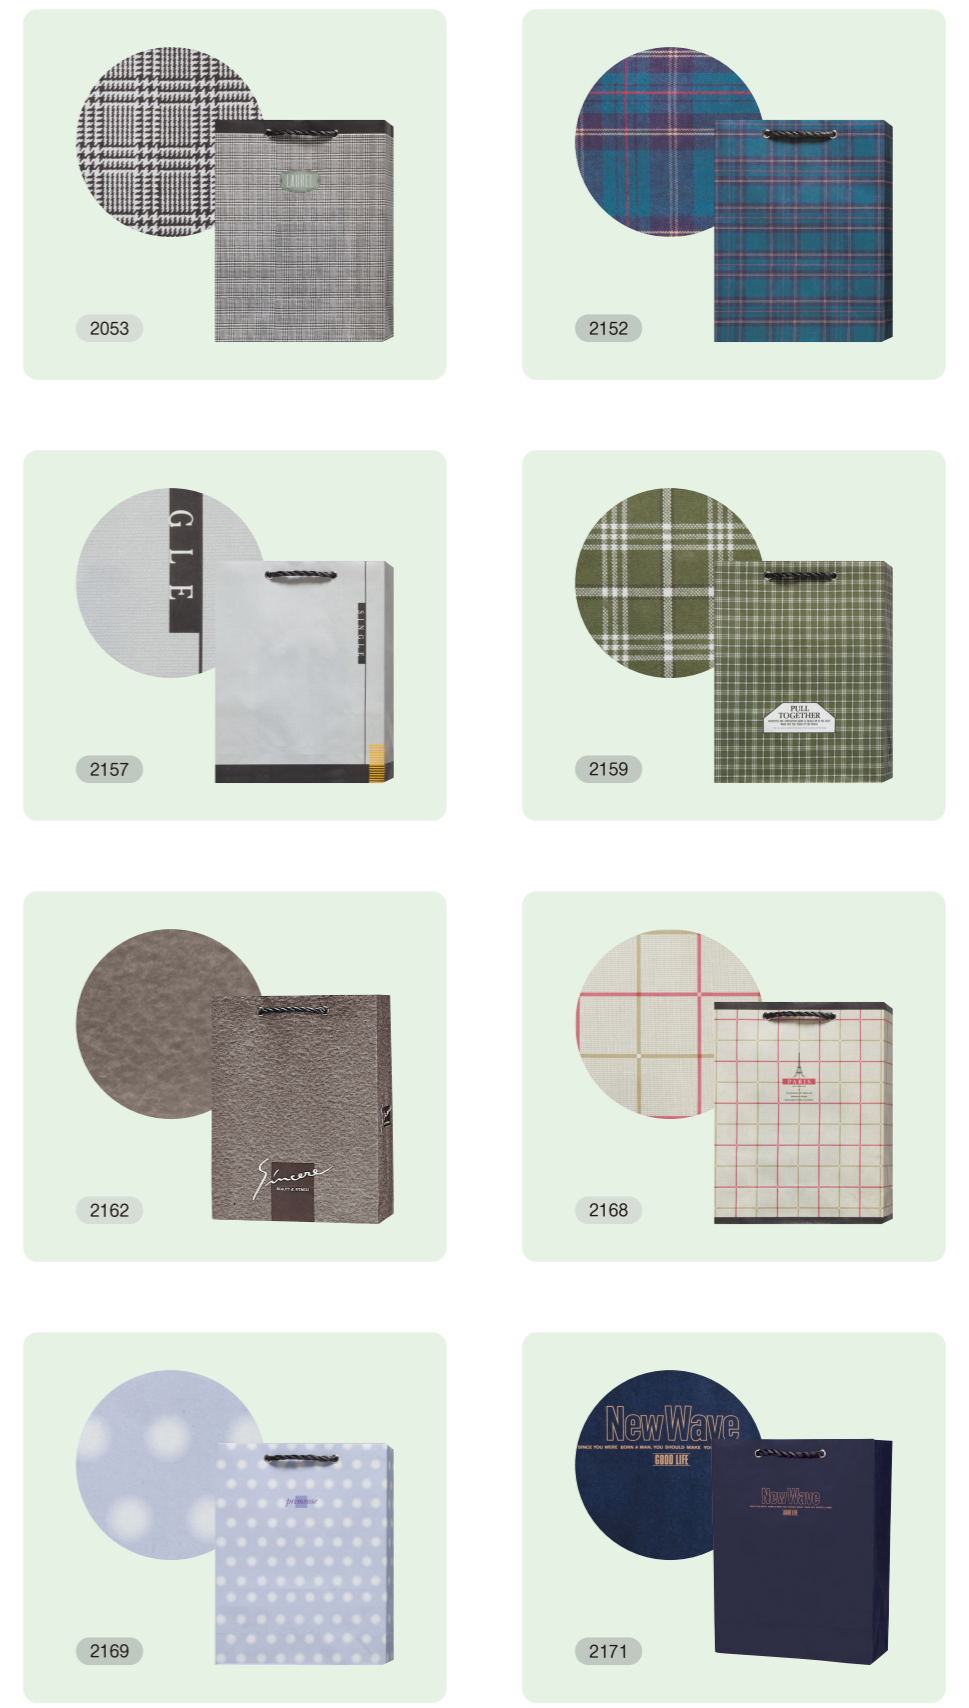

一見無地の落ち着いた柄は場所を選ばず  
 幅広いシーンにお使い頂けます。

- No.1**  
 ○サイズ／400×180×580mm  
 ○ハンドル／単紙コンビネーション  
 ○商品重量／130g
- No.2**  
 ○サイズ／380×150×500mm  
 ○ハンドル／単紙コンビネーション  
 ○商品重量／108g
- No.3**  
 ○サイズ／320×110×440mm  
 ○ハンドル／単紙コンビネーション  
 ○商品重量／80g
- No.4**  
 ○サイズ／280×80×350mm  
 ○ハンドル／単紙コンビネーション  
 ○商品重量／58g
- No.5**  
 ○サイズ／220×120×250mm  
 ○ハンドル／単紙コンビネーション  
 ○商品重量／45g

ビニール掛けで丈夫で長もち。  
 様々な用途にお使い頂けます。

○サイズ／270×110×350mm  
 ○ハトメ／底ボール付  
 ○商品重量／85g