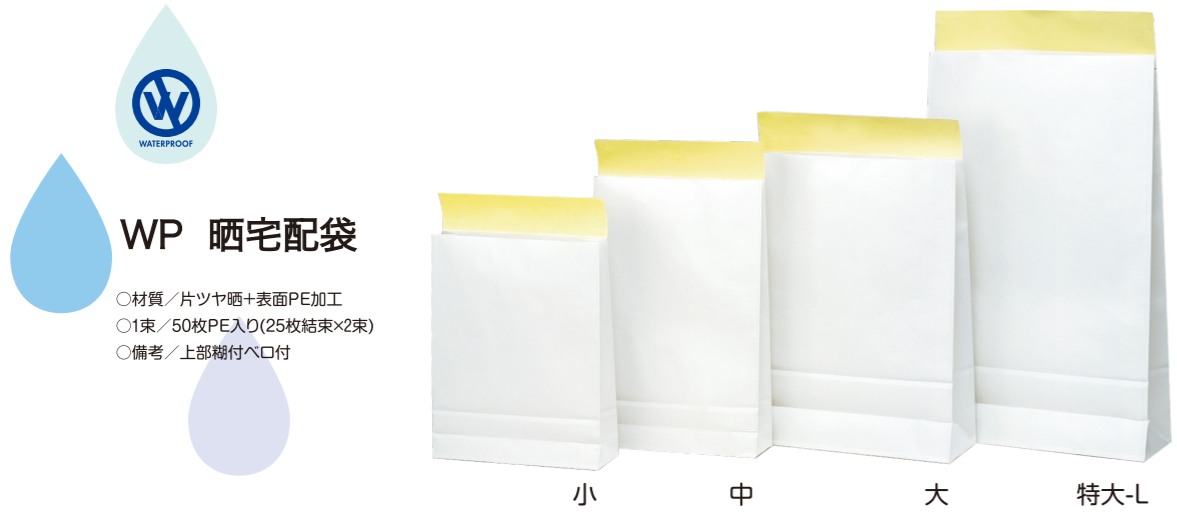

WP 未晒宅配袋

- 材質 / 未晒+表面PE加工
- 1束 / 50枚PE入り(25枚結束×2束)
- 備考 / 上部糊付ヘロ付

小	中	大	特大-L
○サイズ / 260×70×325+60mm	○サイズ / 260×70×395+60mm	○サイズ / 320×115×430+60mm	○サイズ / 350×115×570+60mm
○入数 / 400枚	○入数 / 300枚	○入数 / 300枚	○入数 / 200枚

WP 晒宅配袋

- 材質 / 片ツヤ晒+表面PE加工
- 1束 / 50枚PE入り(25枚結束×2束)
- 備考 / 上部糊付ヘロ付

水を弾き、濡れても安心!
撥水性に優れた WP 宅配袋シリーズ

WP PET 宅配袋

- 材質 / 晒+表面PET加工
- 1束 / 25枚結束
- 備考 / 一体型・上部糊付

小	中	大
○サイズ / 260×80×320+60mm	○サイズ / 260×80×380+60mm	○サイズ / 320×115×420+60mm
○入数 / 500枚	○入数 / 300枚	○入数 / 250枚

アイコン説明 表面にPE・PET加工を施してあり、水をはじき、濡れても大丈夫です。

未晒宅配袋

- 材質 / 未晒
- 1束 / A3▶50枚PE入り(25枚結束×2束) B2▶10枚PE入り
- 備考 / 上部糊付ヘロ付 B2のみ折線入台紙 封入

A3	B2
○サイズ / 310×30×450+60mm	○サイズ / 530×40×750+60mm
○入数 / 200枚	○入数 / 50枚

マチ広サイズのものから A4サイズ〜大型 B2サイズの宅配袋。

- 材質 / 未晒
- 1束 / 50枚PE入り(10枚結束×5束)
- 備考 / 上部糊付ヘロ付

ビッグ-1	ビッグ-35	ビッグ-45
○サイズ / 380×150×500+60mm	○サイズ / 350×220×470+60mm	○サイズ / 450×220×440+60mm
○入数 / 100枚	○入数 / 100枚	○入数 / 100枚

- 材質 / 未晒
- 1束 / 50枚PE入り(25枚結束×2束)
- 備考 / 上部糊付ヘロ付