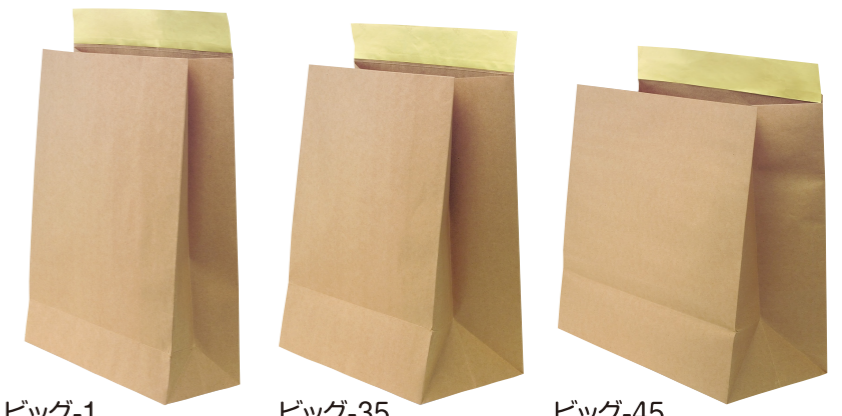

WP 未晒宅配袋

- 材質 / 未晒+表面PE加工
- 1束 / 50枚PE入り(25枚結束×2束)
- 備考 / 上部糊付ヘロ付

小	中	大	特大-L
○サイズ / 260×70×325+60mm	○サイズ / 260×70×395+60mm	○サイズ / 320×115×430+60mm	○サイズ / 350×115×570+60mm
○入数 / 400枚	○入数 / 300枚	○入数 / 300枚	○入数 / 200枚

WP 晒宅配袋

- 材質 / 片ツヤ晒+表面PE加工
- 1束 / 50枚PE入り(25枚結束×2束)
- 備考 / 上部糊付ヘロ付

水を弾き、濡れても安心!
撥水性に優れた WP 宅配袋シリーズ

WP PET 宅配袋

- 材質 / 晒+表面PET加工
- 1束 / 25枚結束
- 備考 / 一体型・上部糊付

小	中	大
○サイズ / 260×80×320+60mm	○サイズ / 260×80×380+60mm	○サイズ / 320×115×420+60mm
○入数 / 500枚	○入数 / 300枚	○入数 / 250枚

アイコン説明 表面にPE・PET加工を施してあり、水をはじき、濡れても大丈夫です。

未晒宅配袋

- 材質 / 未晒
- 1束 / A3▶50枚PE入り(25枚結束×2束) B2▶10枚PE入り
- 備考 / 上部糊付ヘロ付 B2のみ折線入台紙 封入

A3	B2
○サイズ / 310×30×450+60mm	○サイズ / 530×40×750+60mm
○入数 / 200枚	○入数 / 50枚

マチ広サイズのものから A4サイズ〜大型 B2サイズの宅配袋。

- 材質 / 未晒
- 1束 / 50枚PE入り(10枚結束×5束)
- 備考 / 上部糊付ヘロ付

ビッグ-1	ビッグ-35	ビッグ-45
○サイズ / 380×150×500+60mm	○サイズ / 350×220×470+60mm	○サイズ / 450×220×440+60mm
○入数 / 100枚	○入数 / 100枚	○入数 / 100枚

- 材質 / 未晒
- 1束 / 50枚PE入り(25枚結束×2束)
- 備考 / 上部糊付ヘロ付