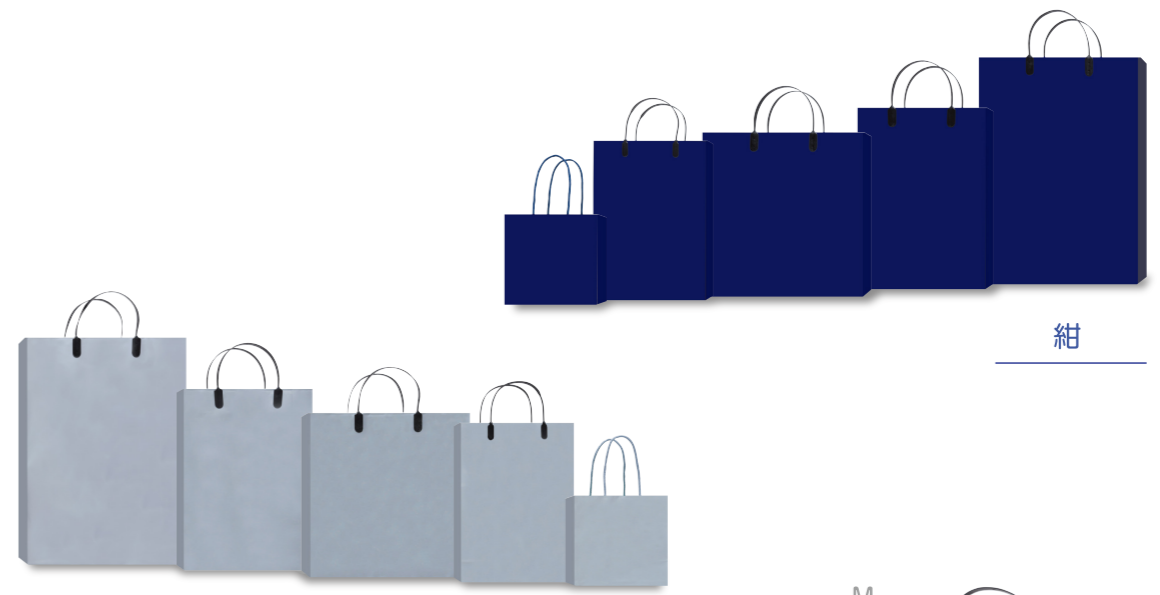

LAMINATED BAG  
 ラミネートバッグ

表面にコーティングを施した、  
 ちよつとオシャレなバッグです。  
 その日のファッションに合わせてみては？

- ラミネートバッグHB**
  - サイズ/180×100×170mm
  - ハンドル/ブライトスピンドル
  - 表面/PP貼り加工
  - 商品重量/41g
- ラミネートバッグMS**
  - サイズ/320×110×320mm
  - ハンドル/ハッピータック
  - 表面/PP貼り加工
  - 底ボール付
  - 商品重量/95g
- ラミネートバッグS**
  - サイズ/225×80×310mm
  - ハンドル/ハッピータック
  - 表面/PP貼り加工
  - 底ボール付
  - 商品重量/59g
- ラミネートバッグM**
  - サイズ/320×110×440mm
  - ハンドル/ハッピータック
  - 表面/PP貼り加工
  - 底ボール付
  - 商品重量/113g
- ラミネートバッグKS**
  - サイズ/260×90×350mm
  - ハンドル/ハッピータック
  - 表面/PP貼り加工
  - 底ボール付
  - 商品重量/86g

5サイズ 5カラー

LAMINATED BAG