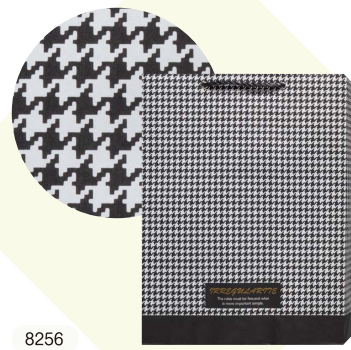

DELUXE LL DELUXE SS DELUXE S DELUXE M DELUXE L DELUXE LL DELUXE SS DELUXE S DELUXE M DELUXE

- サイズ/380×110×510mm
- ハトメ/底ボール付
- 商品重量/160g

ビニール掛けで 丈夫で長もち。

8035

8049

8057

8094

8152

8243

8256

8264

8265

8270

白無地

DELUXE S DELUXE M DELUXE L DELUXE LL DELUXE SS DELUXE S DELUXE M DELUXE L DELUXE LL DELUXE SS DELUXE S DELUXE M DELUXE

DELUXE LL DELUXE SS DELUXE S DELUXE M DELUXE L DELUXE LL DELUXE SS DELUXE S DELUXE M DELUXE

- サイズ/410×120×600mm
- ハトメ/底ボール付
- 商品重量/180g

様々な用途に お使い頂けます。

9017

9024

9068

9082

9094

DELUXE S DELUXE M DELUXE L DELUXE LL DELUXE SS DELUXE S DELUXE M DELUXE L DELUXE LL DELUXE SS DELUXE S DELUXE M DELUXE

お店のサービス袋として
ご利用下さい。

1号スターバッグ

- サイズ/320×110×460mm
- ハンドル/PPひも
- 入数/1ケース×300入
- 商品重量/62g

3号スターバッグ

- サイズ/320×110×320mm
- ハンドル/PPひも
- 入数/1ケース×300入
- 商品重量/52g

白無地

半晒無地

FORD 1904